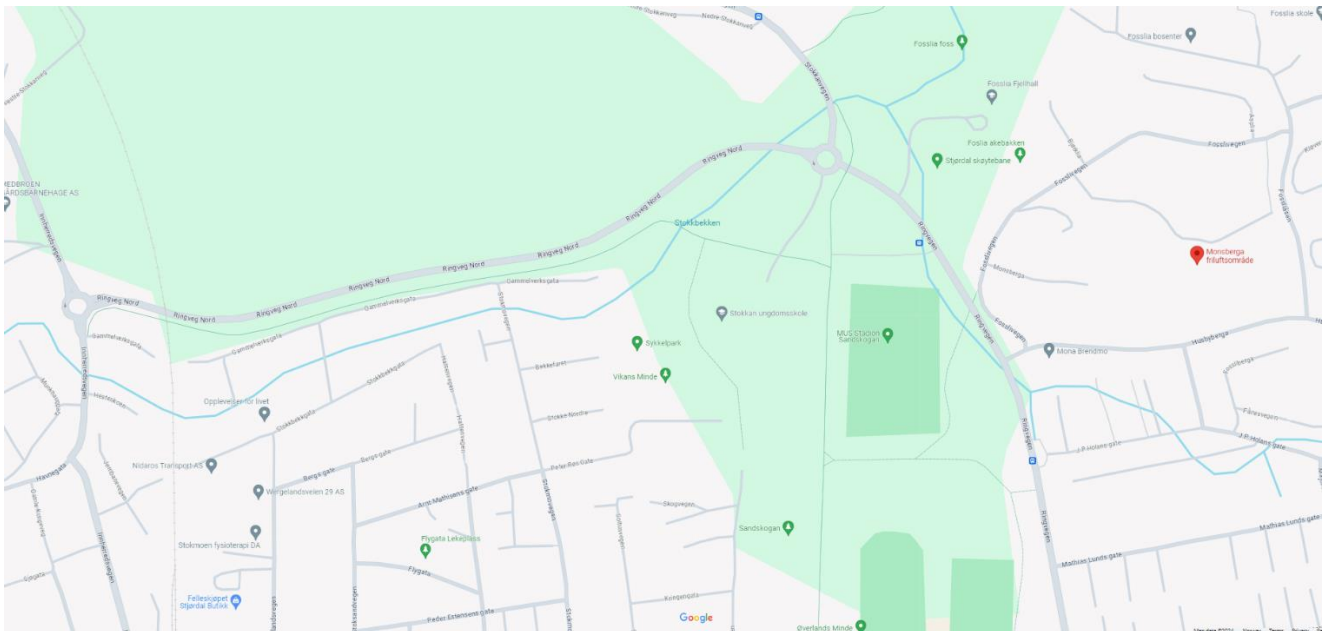

Kart - Veibeskrivelse til Hegra Festning Stjørdal

<https://www.google.com/maps/place/Hegra+Fortress/@63.4568587,11.131245,15.15z/data=!4m6!3m5!1s0x466d1594eddc4ba3:0x8b52e1dd993e3fa9!8m2!3d63.4516512!4d11.1656335!16zL20vMDR3bTB2?entry=tt>

U

[https://lokalhistoriewiki.no/wiki/Hegra_festning_\(kulturminnel%C3%B8ype\)](https://lokalhistoriewiki.no/wiki/Hegra_festning_(kulturminnel%C3%B8ype))

Kart – Veibeskrivelse

til

Stjørdal Sportsskytterklubbs skyteanlegg på Skatval

Ref. til Google Maps:

<https://www.google.com/maps/place/Skatval+skytebane/@63.5108802,10.8476648,16.48z/data=!4m6!3m5!1s0x466d3f052a46c297:0xdbe10b25b891e03a!8m2!3d63.5107878!4d10.8415704!16s%2Ffg%2F11p5x5k1jr>

Kart – Veibeskrivelse til Monsberga Stjørdal

<https://www.google.com/maps/place/Monsberga+friluftsomr%C3%A5de/@63.4777219,10.9228913,16.74z/data=!4m6!3m5!1s0x466d15522c3b352f:0x5cc1ccdab1c8a9c9!8m2!3d63.4780517!4d10.9381343!16s%2Fg%2F11fnp6gyxs?entry=ttu>