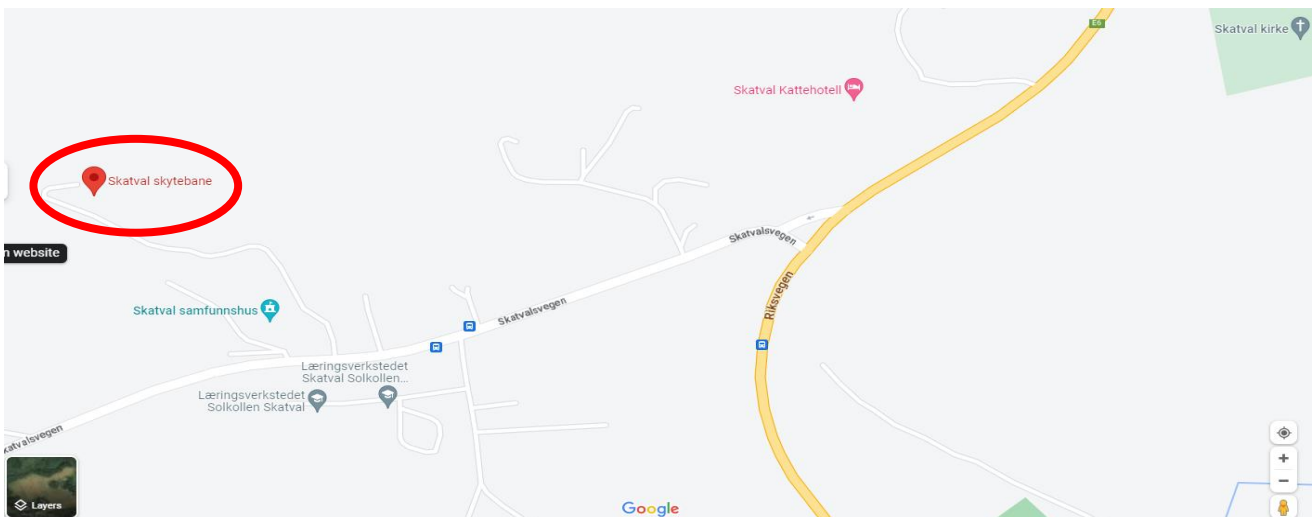

Kart - Veibeskrivelse til Hegra Festning Stjørdal

<https://www.google.com/maps/place/Hegra+Fortress/@63.4568587,11.131245,15.15z/data=!4m6!3m5!1s0x466d1594eddc4ba3:0x8b52e1dd993e3fa9!8m2!3d63.4516512!4d11.1656335!16zL20vMDR3bTB2?entry=tt>

U

[https://lokalhistoriewiki.no/wiki/Hegra_festning_\(kulturminnel%C3%B8ype\)](https://lokalhistoriewiki.no/wiki/Hegra_festning_(kulturminnel%C3%B8ype))

Kart – Veibeskrivelse

til

Stjørdal Sportsskytterklubbs skyteanlegg på Skatval

Ref. til Google Maps:

<https://www.google.com/maps/place/Skatval+skytebane/@63.5108802,10.8476648,16.48z/data=!4m6!3m5!1s0x466d3f052a46c297:0xdbe10b25b891e03a!8m2!3d63.5107878!4d10.8415704!16s%2Ffg%2F11p5x5k1jr>

Kart – Veibeskrivelse til Monsberga Stjørdal

<https://www.google.com/maps/place/Monsberga+friluftsomr%C3%A5de/@63.4777219,10.9228913,16.74z/data=!4m6!3m5!1s0x466d15522c3b352f:0x5cc1ccdab1c8a9c9!8m2!3d63.4780517!4d10.9381343!16s%2Fg%2F11fnp6gyxs?entry=ttu>